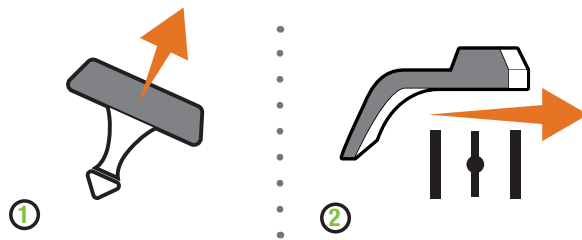

Start Up / Arrancar ⚡

9a.

Gasoline/gasolina

Manual Start

1. Pull the **starter cord**.
2. Move the **choke lever** to the "RUN" position.

Encendido Manual

1. Jale el **arrancador retráctil**.
2. Mueva la **palanca del ahogador** en la posición "CORRER".