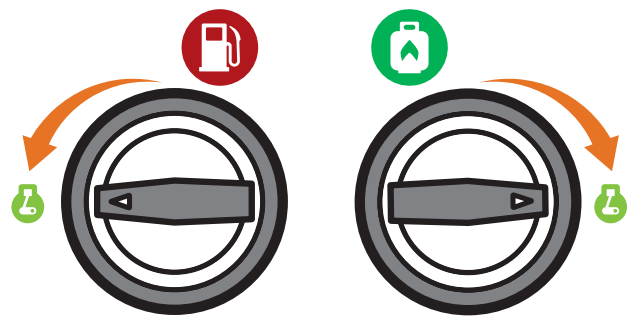

7.

Select Fuel. 📖 Operation > Starting the Engine.

Gasoline: Turn **fuel select dial** to “Gasoline Run” position.

Propane: Turn **fuel select dial** to “Propane Run” position.

Seleccione combustible.

📖 Operación > Encendido del Motor.

Gasolina: Gire el **dial selector de combustible** a la posición “CORRER A GASOLINA.”

Propano: Gire el **dial selector de combustible** a la posición “CORRER A PROPANO.”

8.

Move the **choke lever** to the “CHOKE” position.