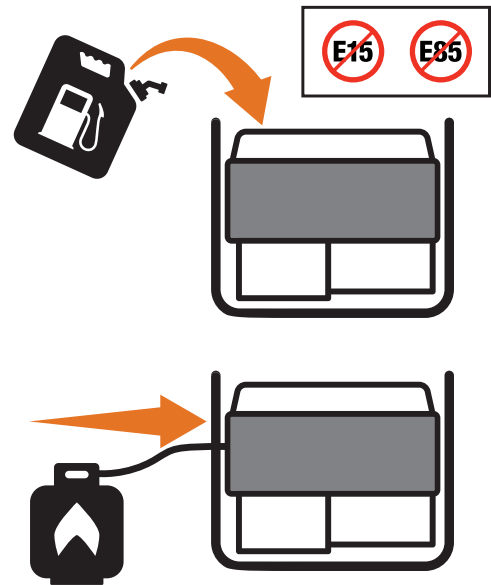

Agregue combustible.

📖 Montaje > Agregue combustible.

NO use E15 o E85.

or / o

Connect propane cylinder.

📖 Assembly > Add Fuel: Propane (LPG)

Conecte el tanque de propano.

📖 Montaje > Agregue combustible: Propano (GLP)