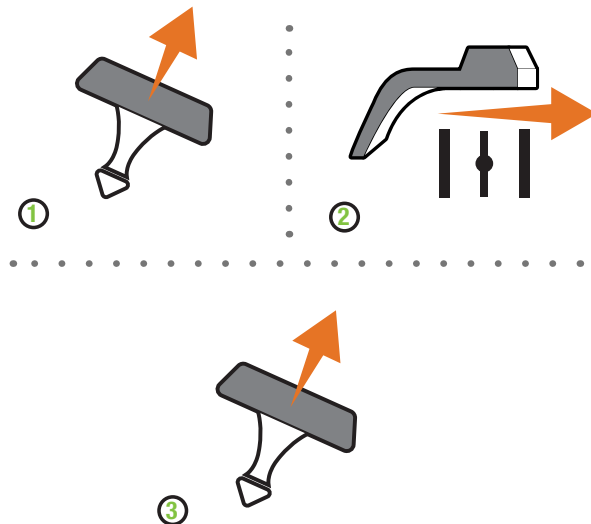

Mueva la **palanca del ahogador** a la posición “AHOGAR.”

Start Up / Arrancar ⚡

9a.

Gasoline/gasolina

Manual Start

1. Pull the **starter cord**.
2. Move the **choke lever** to the "RUN" position.

Encendido Manual

1. Jale el **arrancador retráctil**.
2. Mueva la **palanca del ahogador** en la posición "CORRER".

9b.

Propane/propano

Manual Start

1. Pull the **starter cord** 2-3 times.
2. Move the **choke lever** to the "RUN" position.
3. Pull the **starter cord**.

Encendido Manual

1. Jale el **arrancador retráctil** 2-3 veces.
2. Mueva la **palanca del ahogador** en la posición "CORRER".
3. Jale el **arrancador retráctil**.

10.

Plug in. 📖 Operation > Connecting Electrical Loads.